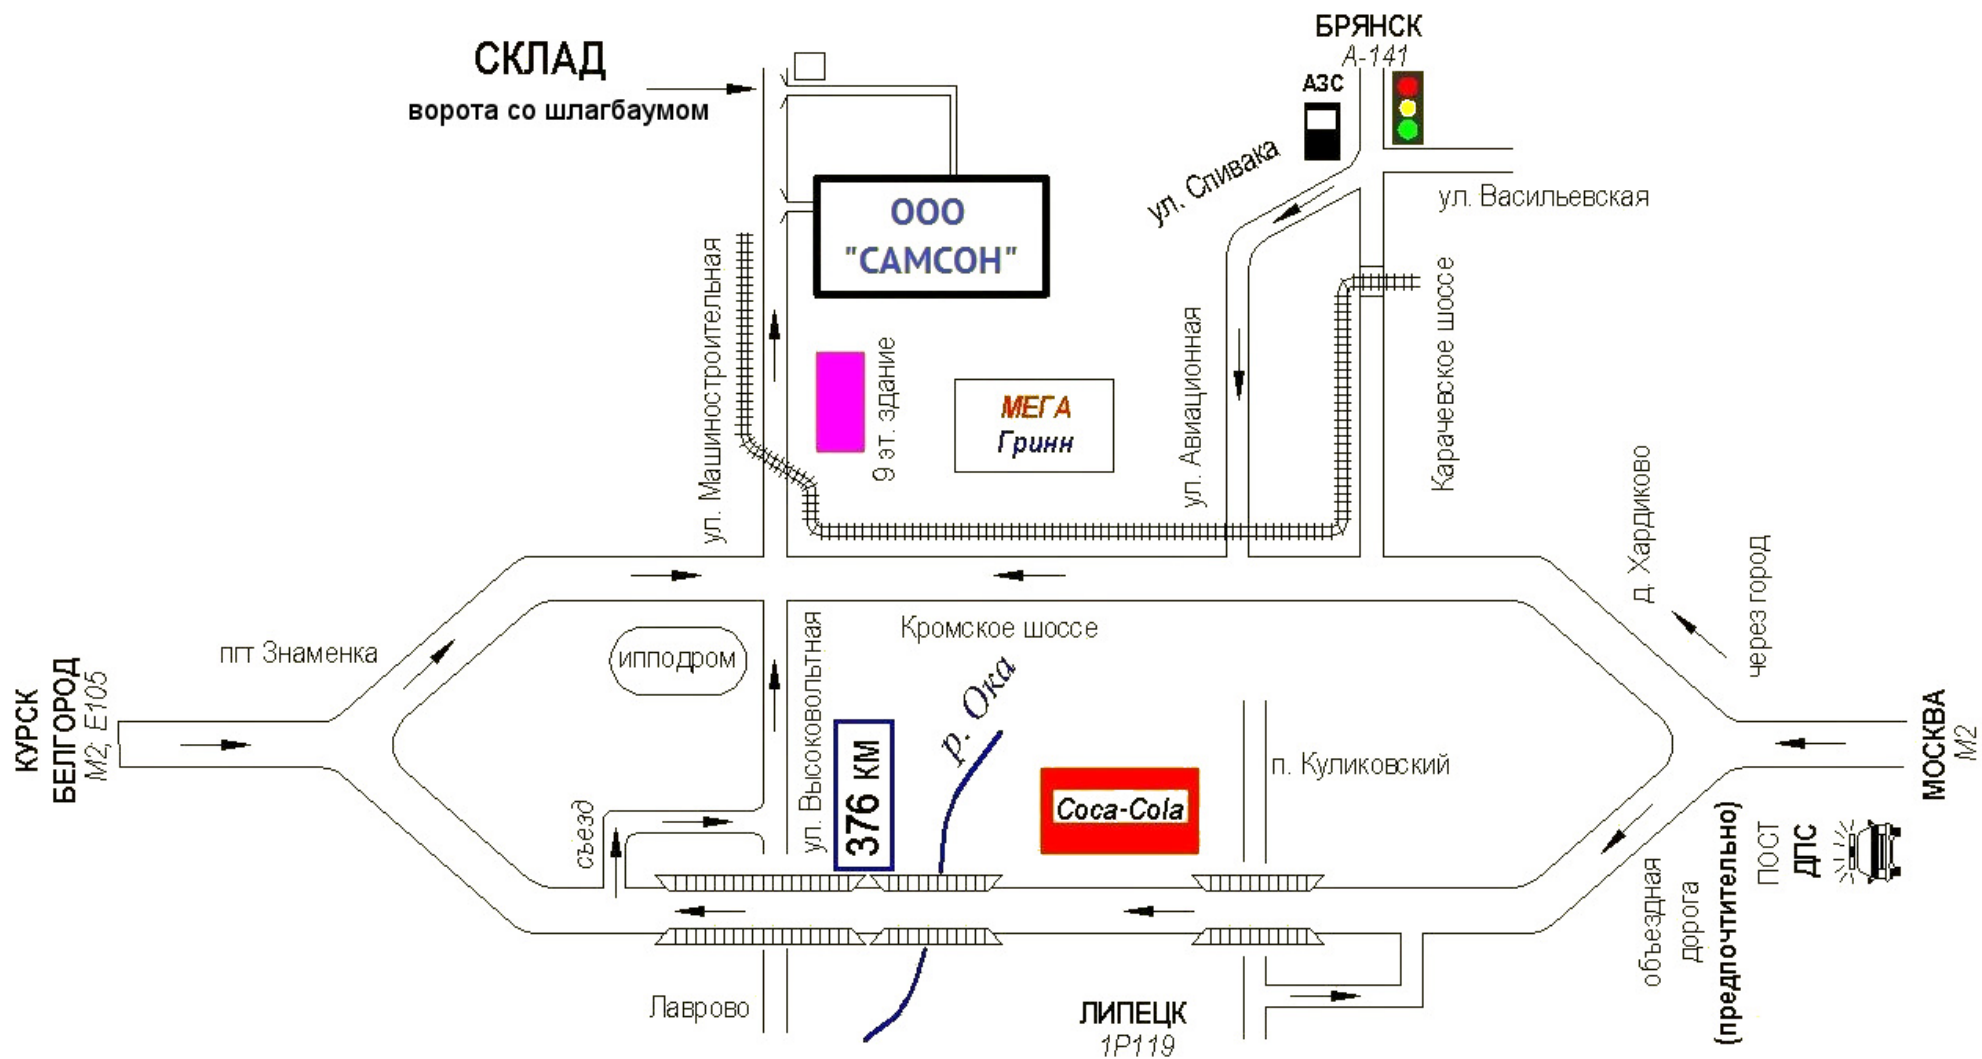

СХЕМА ПРОЕЗДА В ООО «САМСОН»

г. Орел ул. Машиностроительная д.6

Контактный телефон (4862) 72-40-60, 72-53-23